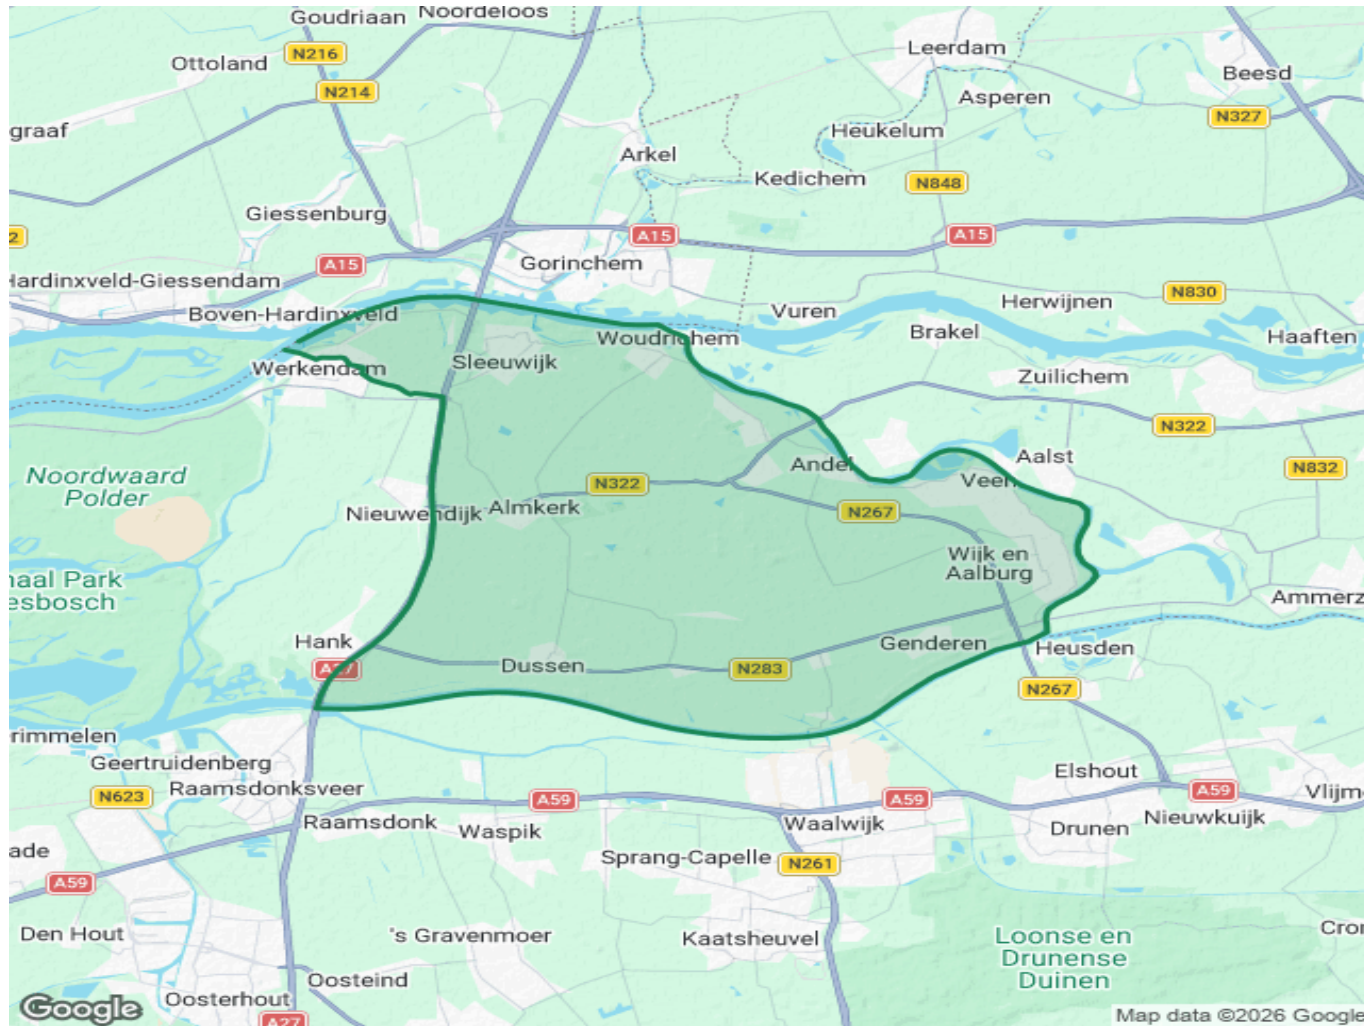

Werkgebied Alblasserwaard

Bron: Google Maps (Static Maps API) - Kaart gegenereerd op 10-04-2026 om 14:15:14 uur.